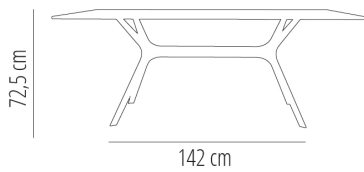

Ref. 03118 - EAN 8411344031186

MESAS PIE VELA L TABLEROS BLANCO

Diseñado por **Fabrizio Batoni**

DESCRIPCIÓN

Mesa para uso interior y exterior con pie central compuesto por dos bases inyectadas en fibra de vidrio con PP mediante tecnología de moldeo asistida por gas, unidas por una barra de aluminio. Protección UV. Sobre de compacto fenólico.

PREMIOS

Award of Excellence IIDA/HD Product Design 2014

Winner Interior Innovation Award 2014

CERTIFICACIONES

UNE-EN 15372

MEDIDAS

W 90cm × L 200cm × H 74cm

W 35.44in × L 78.75in × H 29.14in

CARACTERÍSTICAS

Peso 39,5 Kg.

STD units	Packaging dim. (cm)	Units Container 20'	Units Container 40'	Units Container HC	Units Traylor 70m ³	Units Truck 100m ³
1X	83 × 74 × 27		144		160	

COLOR

Blanco
RAL 9016