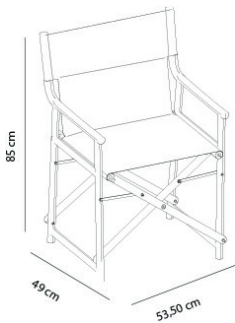

Ref. 06823 - EAN 8411344068267

SILLA BOSS NOCHE

Diseñado por **Joan Gaspar**

DESCRIPCIÓN

Silla plegable de estructura inyectada en polipropileno reciclado posconsumo y fibra de vidrio reciclada. Tejido acrílico tintado en masa marca Bliss. Herrajes de acero inoxidable AISI 316. Protección UV. Apta para uso interior y exterior.

MEDIDAS

W 55cm × L 49,4cm × H 83,2cm × Hs 43,7cm × Ha 65,9cm
W 21.66in × L 19.45in × H 32.76in × Hs 17.21in × Ha 25.95in

CARACTERÍSTICAS

Peso 5 Kg.

STD units	Packaging dim. (cm)	Units Container 20'	Units Container 40'	Units Container HC	Units Trayler 70m ³	Units Truck 100m ³
2X	22 × 55 × 90	800	1640	1826	2112	