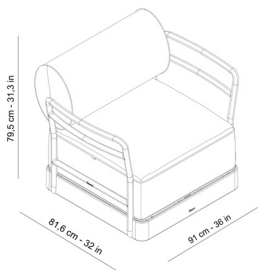

FAUTEUIL BRISA

Fauteuil avec base en MDPE et dossier et accoudoirs injectés en PP recyclé avec fibre de verre et protection UV. Coussins recouverts de tissu acrylique teinté dans la masse de la marque Bliss ou de tissu de la marque Crevin, idéaux pour l'extérieur grâce à leur résistance et leur durabilité. Assise avec mousse Biotech fabriquée selon des procédés durables et à partir de matériaux recyclés. Une pièce polyvalente et responsable, pensée pour allier style, confort et engagement envers l'environnement.

DES MESURES

W 91cm × L 81,6cm × H 79,5cm × Hs 43cm

W 35.83in × L 32.13in × H 31.3in × Hs 16.93in

CARACTÉRISTIQUES

Poids 26,4 Kg.

STD units	Packaging dim. (cm)	Units Container 20'	Units Container 40'	Units Container HC	Units Trayler 70m³	Units Truck 100m³
1X	77 × 75 × 76	63	144	144	162	189

COMBINAISONS

	Duna	Nácar	Salvia	Noche
Asgard_Mud	•			
Asgard_Hazelnut		•		
Asgard_Limonetto			•	
Salina_05				•