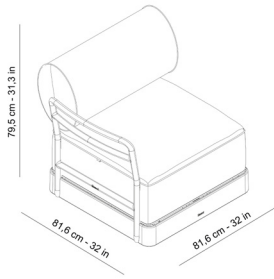

BRISE TERMINALE

Fauteuil terminale (adapté aux deux côtés ; gauche et/ou droite) avec base en MDPE et dossier et accoudoirs injectés en PP recyclé avec fibre de verre et protection UV. Coussins recouverts de tissu acrylique teinté dans la masse de la marque Bliss ou de tissu de la marque Crevin, idéaux pour l'extérieur grâce à leur résistance et leur durabilité. Assise avec mousse Biotech fabriquée selon des procédés durables et à partir de matériaux recyclés. Une pièce polyvalente et responsable, pensée pour allier style, confort et engagement envers l'environnement.

DES MESURES

W 81,6cm × L 81,6cm × H 79,5cm × Hs 43cm

W 32.13in × L 32.13in × H 31.3in × Hs 16.93in

CARACTÉRISTIQUES

Poids 24,1 Kg.

STD units	Packaging dim. (cm)	Units Container 20'	Units Container 40'	Units Container HC	Units Trayler 70m³	Units Truck 100m³
1X	77 × 75 × 76	63	144	144	162	189

COMBINAISONS

	Duna	Nácar	Salvia	Noche
Asgard_Mud	•			
Asgard_Hazelnut		•		
Asgard_Limonetto			•	
Salina_05				•