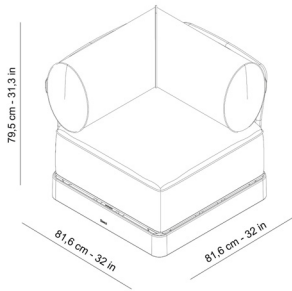

BRISA CORNER

Fauteuil corner avec base en MDPE et dossier et accoudoirs injectés en PP recyclé avec fibre de verre et protection UV. Coussins recouverts de tissu acrylique teinté dans la masse de la marque Bliss ou de tissu de la marque Crevin, idéaux pour l'extérieur grâce à leur résistance et leur durabilité. Assise avec mousse Biotech fabriquée selon des procédés durables et à partir de matériaux recyclés. Une pièce polyvalente et responsable, pensée pour allier style, confort et engagement envers l'environnement.

DES MESURES

W 81,6cm × L 81,6cm × H 79,5cm × Hs 43cm

W 32.13in × L 32.13in × H 31.3in × Hs 16.93in

CARACTÉRISTIQUES

Poids 25,1 Kg.

STD units	Packaging dim. (cm)	Units Container 20'	Units Container 40'	Units Container HC	Units Trayler 70m³	Units Truck 100m³
1X	77 × 75 × 76	63	144	144	162	189

COMBINAISONS

	Duna	Nácar	Salvia	Noche
Asgard_Mud	•			
Asgard_Hazelnut		•		
Asgard_Limonetto			•	
Salina_05				•