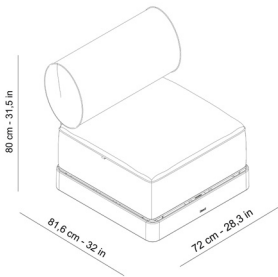

FAUTEUILS-CANAPÉS BRISA

Élaboré par **Resol Studio**

DESCRIPTION

Resol Studio présente Brisa, un nouveau système modulaire de canapés inspiré par les couleurs et les paysages de la Méditerranée. Cette collection se distingue par ses possibilités infinies de configurations, son montage sans outils ni visserie, et sa polyvalence pour une utilisation en extérieur comme en intérieur. Brisa embrasse la tendance de l'outdoor living, en apportant la chaleur du foyer aux espaces extérieurs avec des canapés, fauteuils, poufs et tables.

BRISA BASIC

Fauteuil avec base en MDPE et dossier injecté en PP recyclé avec fibre de verre et protection UV. Coussins recouverts de tissu acrylique teinté dans la masse de la marque Bliss ou de tissu de la marque Crevin, idéaux pour l'extérieur grâce à leur résistance et leur durabilité. Assise avec mousse Biotech fabriquée selon des procédés durables et à partir de matériaux recyclés. Une pièce polyvalente et responsable, pensée pour allier style, confort et engagement envers l'environnement.

DES MESURES

W 72cm × L 81,6cm × H 80cm × Hs 43cm

W 28.35in × L 32.13in × H 31.5in × Hs 16.93in

CARACTÉRISTIQUES

Poids 21,8 Kg.

STD units	Packaging dim. (cm)	Units Container 20'	Units Container 40'	Units Container HC	Units Trayler 70m³	Units Truck 100m³
1X	77 × 75 × 76	63	144	144	162	189

COMBINAISONS

	Duna	Nácar	Salvia	Noche
Asgard_Mud	•			
Asgard_Hazelnut		•		
Asgard_Limonetto			•	
Salina_05				•