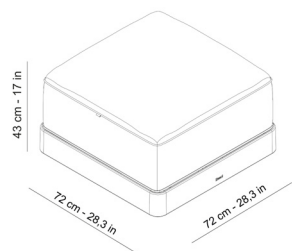

BRISA OTTOMAN

Ottoman avec base en MDPE. Coussins recouverts de tissu acrylique teinté dans la masse de la marque Bliss ou de tissu de la marque Crevin, idéaux pour l'extérieur grâce à leur résistance et leur durabilité. Assise avec mousse Biotech fabriquée selon des procédés durables et à partir de matériaux recyclés. Une pièce polyvalente et responsable, pensée pour allier style, confort et engagement envers l'environnement.

DES MESURES

W 72cm × L 72cm × H 43cm × Hs 43cm

W 28.35in × L 28.35in × H 16.93in × Hs 16.93in

CARACTÉRISTIQUES

Poids 17,5 Kg.

STD units	Packaging dim. (cm)	Units Container 20'	Units Container 40'	Units Container HC	Units Trayler 70m³	Units Truck 100m³
1X	77 × 75 × 76	63	144	144	162	189

COMBINAISONS

	Duna	Nácar	Salvia	Noche
Asgard_Mud	•			
Asgard_Hazelnut		•		
Asgard_Limonetto			•	
Salina_05				•