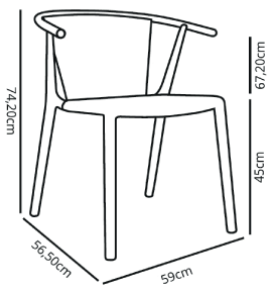

Ref. 05504 - EAN 8411344055045

CHAISE STEELY GREEN EDITION JAUNE FEU

Élaboré par Josep Llusçà

DESCRIPTION

Fauteuil d'intérieur et extérieur. Fabriqué à partir de polypropylène recyclé et recyclable grâce à la technologie de moulage assisté par gaz. Protection UV. Poids net 4.7 kg.

CERTIFICATIONS

UNE-EN 16139, UNE-EN 581-2, UNE-EN 581-1

DES MESURES

W 59cm × L 56,5cm × H 74,2cm × Hs 45cm × Ha 67,2cm

W 23.23in × L 22.25in × H 29.22in × Hs 17.72in × Ha 26.46in

CARACTÉRISTIQUES

Poids 4,68 Kg.

Empilable max 10 Unités

STD units	Packaging dim. (cm)	Units Container 20'	Units Container 40'	Units Container HC	Units Trayler 70m³	Units Truck 100m³
4X	× ×	260	548	632	652	912
2X	× ×	132	306	372	416	540
P25	× ×	600	1200	1200	1350	1450