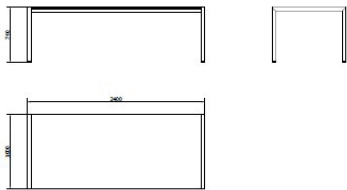

Ref. 70068 - EAN 8411344700686

indecasa
collection

TABLES DOMINO PLATEAU BLANC

Élaboré par Joan Casas

DESCRIPTION

Table en profilé massif d'aluminium anodisé. Plateau HPL. Patins antidérapants. Visserie en acier inoxydable. Disponible en plusieurs mesures.

IMAGE AVAILABLE
SOON

DES MESURES

W 100cm × L 100cm × H 74cm

W 39.38in × L 39.38in × H 29.14in

CARACTÉRISTIQUES

Poids 46 Kg.

STD units	Packaging dim. (cm)	Units Container 20'	Units Container 40'	Units Container HC	Units Trayler 70m ³	Units Truck 100m ³
1X	103 × 230 × 15	135	270	297	324	