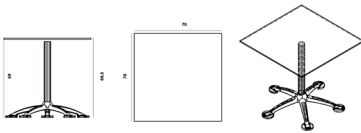

Ref. 04015 - EAN 8411344040157

indecasa
collection

TABLES PIED PARIS-5 PLATEAU BOIS LAVÉ

Élaboré par Jorge Pensi

DESCRIPTION

Table pour usage intérieur et extérieur avec pied central injecté en aluminium et une finition et polissage impeccables. Base avec 4 u 5 pieds. Plateau en résine phénolique.

IMAGE AVAILABLE
SOON

DES MESURES

W 80cm × L 80cm × H 69,5cm

W 31.5in × L 31.5in × H 27.37in

CARACTÉRISTIQUES

Poids 18,34 Kg.

STD units	Packaging dim. (cm)	Units Container 20'	Units Container 40'	Units Container HC	Units Trayler 70m ³	Units Truck 100m ³
1X	81 × 83 × 20	120	288	288		312