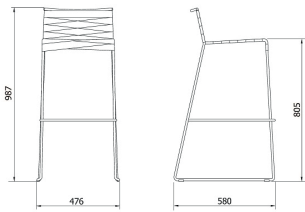

Ref. 70025 - EAN 8411344700259

indecasa
collection

TABOURET ESPIGA BLANC

Élaboré par Jordi Ribaudí

DESCRIPTION

Tabouret haut avec structure patin en acier peint. Bande de polyester ignifuge et hydrofuge. Embouts antidérapants. Visserie en acier inoxydable.

DES MESURES

W 53,5cm × L 58cm × H 100cm × Hs 82cm

W 21.07in × L 22.84in × H 39.38in × Hs 32.29in

CARACTÉRISTIQUES

Poids 7,54 Kg.

STD units	Packaging dim. (cm)	Units Container 20'	Units Container 40'	Units Container HC	Units Traylor 70m ³	Units Truck 100m ³
4X	66 × 54 × 108	65	130	143	156	