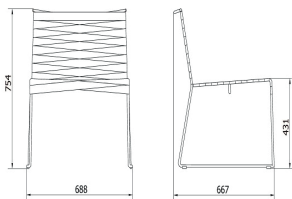

Ref. 70001 - EAN 8411344700013

indecasa
collection

CHAISE LOUNGE ESPIGA BLANC

Élaboré par Jordi Ribaudí

DESCRIPTION

Fauteuil bas avec patin structure en acier peint. Bande de polyester ignifuge et hydrofuge. Embouts antidérapants. Visserie en acier inoxydable.

DES MESURES

W 68,8cm × L 66,7cm × H 75,4cm × Hs 43,1cm
W 27,09in × L 26,26in × H 29,69in × Hs 16,97in

CARACTÉRISTIQUES

Poids 7,52 Kg.

STD units	Packaging dim. (cm)	Units Container 20'	Units Container 40'	Units Container HC	Units Trayler 70m ³	Units Truck 100m ³
2X	72 × 70 × 82	240	481	529		577