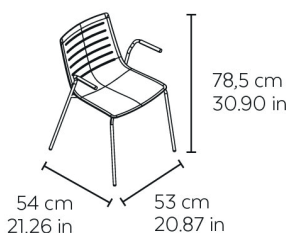

Fauteuil 4 pieds pour usage intérieur. Siège injecté en fibre de verre et PP. Structure en acier peint blanc ou noir. Empilable. Poids net 5,51 kg.

### DES MESURES

W 56cm × L 54,4cm × H 77,7cm × Hs 43cm × Ha 65,5cm

W 22.05in × L 21.42in × H 30.6in × Hs 16.93in × Ha 25.79in

### CARACTÉRISTIQUES

**Poids** 5,51 Kg.

**Empilable max** 10 Unités

STD units	Packaging dim. (cm)	Units Container 20'	Units Container 40'	Units Container HC	Units Trayler 70m <sup>3</sup>	Units Truck 100m <sup>3</sup>
2X	60.1 × 66.1 × 90	138	304	304		436
4X	60.7 × 73.7 × 96.9	176	400	400		528