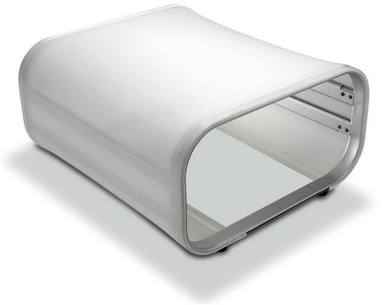

Ref. 70023 - EAN 8411344700235

indecasa
collection

MESA REPOSAPIES DUNAS ALUMINIO

Diseñado por **Jordi Ribaudí**

DESCRIPCIÓN

Mesa baja de perfil exclusivo de aluminio anodizado. Uniones de los travesaños de fundición de aluminio. Tacos antideslizantes. Textilene Batyline Plus ignífugo. Tornillería de acero inoxidable.

MEDIDAS

W 100cm × L 75cm × H 41,7cm

W 39,38in × L 29,53in × H 16,42in

CARACTERÍSTICAS

Peso 8,5 Kg.

STD units	Packaging dim. (cm)	Units Container 20'	Units Container 40'	Units Container HC	Units Traylor 70m ³	Units Truck 100m ³
1X	80 × 105 × 45	132	265	291	317	0