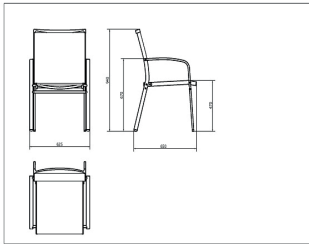

### MEDIDAS

W 62,5cm × L 65cm × H 94cm × Hs 47cm × Ha 67cm

W 24.61in × L 25.6in × H 37.01in × Hs 18.51in × Ha 26.38in

### CARACTERÍSTICAS

Peso 5,72 Kg.

Apilable max 2 Unidades

STD units	Packaging dim. (cm)	Units Container 20'	Units Container 40'	Units Container HC	Units Traylor 70m³	Units Truck 100m³
2X	64 × 84 × 103	107	213	235	256	