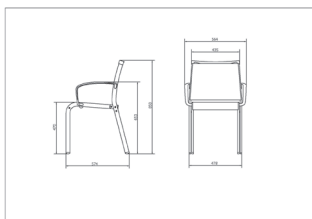

Ref. 70002 - EAN 8411344700020

indecasa
collection

SILLA CON BRAZOS SIENA ALUMINIO

Diseñado por Joan Casas

DESCRIPCIÓN

Silla con brazos de perfiles exclusivos de aluminio anodizado. Brazos, escuadras y travesaño de fundición de aluminio. Tornillería de acero inoxidable. Textilene Batyline ignífugo. Tacos antideslizantes.

MEDIDAS

W 47,8cm × L 57,4cm × H 85cm × Hs 47cm × Ha 65,3cm

W 18.82in × L 22.6in × H 33.47in × Hs 18.51in × Ha 25.71in

CARACTERÍSTICAS

Peso 4,82 Kg.

Apilable max 2 Unidades

STD units	Packaging dim. (cm)	Units Container 20'	Units Container 40'	Units Container HC	Units Traylor 70m ³	Units Truck 100m ³
2X	60 × 70 × 92	34	68	75	82	