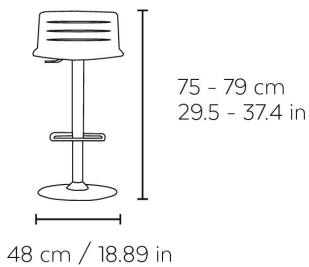

Taburete pie central para uso interior. Carcasa inyectada en PP con fibra de vidrio. Estructura de acero cromado o pintado blanco. Taburete giratorio con altura regulable con pistón de gas. Hs 56x77. H79-100.

MEDIDAS

W 48cm × L 48cm × H 115cm × Hs 77cm
W 18.9in × L 18.9in × H 45.28in × Hs 30.32in

CARACTERÍSTICAS

Peso 7,7 Kg.

STD units	Packaging dim. (cm)	Units Container 20'	Units Container 40'	Units Container HC	Units Trayler 70m ³	Units Truck 100m ³
1X	60 × 60 × 50	312	740	760		1640