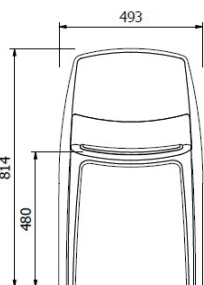

CERTIFICATIONS

ANSI BIFMA X5.1

DES MESURES

W 49,3cm × L 55,8cm × H 81,4cm × Hs 48cm

W 19.41in × L 21.97in × H 32.05in × Hs 18.9in

CARACTÉRISTIQUES

Poids 4,8 Kg.

Empilable max 9 Unités

STD units	Packaging dim. (cm)	Units Container 20'	Units Container 40'	Units Container HC	Units Trayler 70m ³	Units Truck 100m ³
4X	x x	152	308	332	424	436
2X	x x	134	316	362	480	536
P26	x x	624	1248	1248	1404	1456