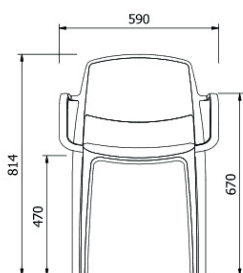

### DES MESURES

W 59cm × L 55,8cm × H 81,4cm × Hs 47cm × Ha 67cm

W 23.23in × L 21.97in × H 32.05in × Hs 18.51in × Ha 26.38in

### CARACTÉRISTIQUES

Poids 4,54 Kg.

Empilable max 9 Unités

STD units	Packaging dim. (cm)	Units Container 20'	Units Container 40'	Units Container HC	Units Trayler 70m³	Units Truck 100m³
4X	x x	256	524	572	800	800
2X	x x	134	316	362	480	536
P20	x x	480	960	960	1080	1120