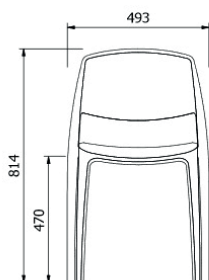

CERTIFICATIONS

ANSI BIFMA X5.1

DES MESURES

W 49,3cm × L 55,8cm × H 81cm × Hs 47cm

W 19.41in × L 21.97in × H 31.89in × Hs 18.5in

CARACTÉRISTIQUES

Poids 4,14 Kg.

Empilable max 9 Unités

STD units	Packaging dim. (cm)	Units Container 20'	Units Container 40'	Units Container HC	Units Trayler 70m ³	Units Truck 100m ³
4x	x x	152	308	332	424	436
2X	x x	134	316	362	480	536
P26	x x	480	960	960	1080	1120