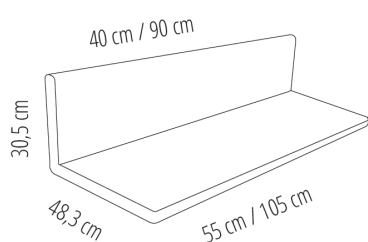

Ref. 00539 - EAN 8411344005392

COUSSIN CANAPÉ CLICK-CLACK BEIGE

Élaboré par Josep Llusçà

DESCRIPTION

Coussin polyester et coton de 5 cm de grosseur de couleur beige pour extérieur.

DES MESURES

W 46,5cm × L 106cm × H 6cm

W 18.31in × L 41.74in × H 2.37in

CARACTÉRISTIQUES

Poids 1,25 Kg.

STD units	Packaging dim. (cm)	Units Container 20'	Units Container 40'	Units Container HC	Units Trayler 70m ³	Units Truck 100m ³
1X	106 × 46.5 × 6		1230		1500	