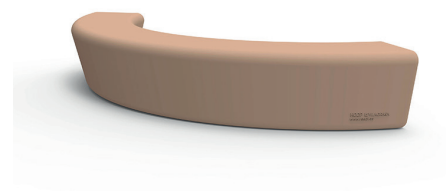

## BANC HOOP CURVE SABLE

### DESCRIPTION

Banquette semi-circulaire en polyéthylène rotomoulé pour usage intérieur et extérieur.  
Protection contre les rayons UV.

PLUMA DISPONIBLE  
PRÓXIMAMENTE

### COULEUR DU STRUCTURE

Sable  
NSC S 5010- Y 10 R  
RAL 1019