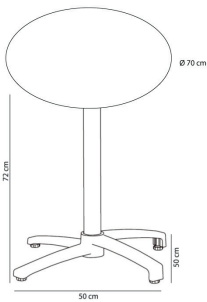

## TABLE PHÉNOLIQUE COMPACTE DROP Ø80 PLATEAU BLANC

### DESCRIPTION

Pied de table en aluminium peint. Système de repilement. Utilisation intérieur et extérieur.

### DES MESURES

H 73cm × Ø 80cm

H 28.75in × Ø 31.5in

### CARACTÉRISTIQUES

Poids 13,66 Kg.

Empilable

STD units	Packaging dim. (cm)	Units Container 20'	Units Container 40'	Units Container HC	Units Traylor 70m <sup>3</sup>	Units Truck 100m <sup>3</sup>
1X	81 × 84 × 20		375		495	