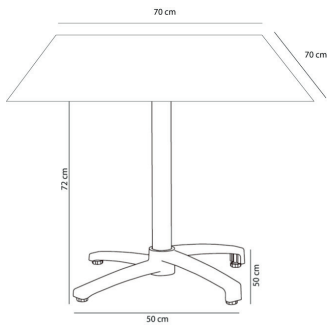

Ref. 04601 - EAN 8411344046012

TABLE PHÉNOLIQUE COMPACTE DROP 70X70 PLATEAU BLANC

DESCRIPTION

Pied de table en aluminium peint. Système de repilement. Utilisation intérieur et extérieur.

DES MESURES

W 70cm × L 70cm × H 73cm

W 27.56in × L 27.56in × H 28.75in

CARACTÉRISTIQUES

Poids 15,34 Kg.

Empilable max 0 Unités

STD units	Packaging dim. (cm)	Units Container 20'	Units Container 40'	Units Container HC	Units Trayler 70m ³	Units Truck 100m ³
1X	71 × 74 × 20		350		462	