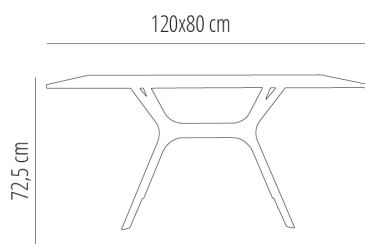

Ref. 03094 - EAN 8411344030943

TABLE VELA M 120X80 PHÉNOLIQUE COMPACTE PLATEAU BLANC

Élaboré par Fabrizio Batoni

DESCRIPTION

Table pour usage intérieur et extérieur, avec pied central composé par deux bases injectées en fibre de verre avec PP, en utilisant technologie de moulage assistée par gaz, unies par une barre en aluminium. Protection UV. Plateau en résine phénolique.

PRIX

Award of Excellence IIDA/HD Product Design 2014

Winner Interior Innovation Award 2014

CERTIFICATIONS

UNE-EN 15372

DES MESURES

W 80cm × L 120cm × H 73,5cm

W 31.5in × L 47.25in × H 28.94in

CARACTÉRISTIQUES

Poids 23 Kg.

STD units	Packaging dim. (cm)	Units Container 20'	Units Container 40'	Units Container HC	Units Trayler 70m ³	Units Truck 100m ³
1X	83 × 74 × 27		264		300	

COULEUR

Blanc
RAL 9016