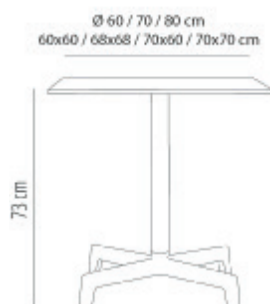

Ref. 02013 - EAN 8411344020135

TABLE WERZALIT Ø60 PIED SPUTNIK PLATEAU BLANC

Élaboré par Josep Llusçà

DESCRIPTION

Table avec pied central d'intérieur et extérieur. Pied central fait en deux partis, une carcasse injectée en polyamide et un contrepoids en fer, peint. Tube en aluminium anodisé de Ø 60 x 2 mm de grosseur. Protection contre les rayons UV. Plateau en Werzalit.

DES MESURES

H 73,5cm × Ø 60cm

H 28.94in × Ø 23.63in

CARACTÉRISTIQUES

Poids 9,5 Kg.

STD units	Packaging dim. (cm)	Units Container 20'	Units Container 40'	Units Container HC	Units Traylor 70m ³	Units Truck 100m ³
1X	61 × 64 × 20		580		700	