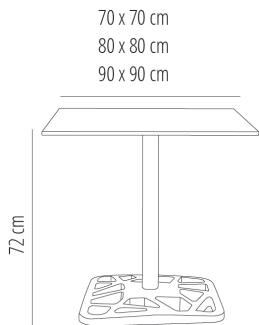

## TABLE DUROLIGHT 80X80 PIED NET PLATEAU

Élaboré par Lluís Codina

### DES MESURES

W 80cm × L 80cm × H 74cm

W 31.5in × L 31.5in × H 29.14in

### CARACTÉRISTIQUES

Poids 26,8 Kg.

STD units	Packaging dim. (cm)	Units Container 20'	Units Container 40'	Units Container HC	Units Trayler 70m³	Units Truck 100m³
1X	81 × 84 × 20		375		495	