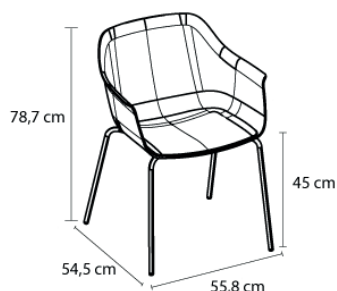

## FAUTEUIL SHAPE 4 PIEDS TAPISSÉ BLANC

Élaboré par Josep Llusçà

### DESCRIPTION

Petit fauteuil pour usage intérieur. Siège injecté en polypropylène et fibre de verre. Structure des pieds en acier peint. Siège et structure de la même couleur. Avec mousse à séchage rapide. Tapissés adaptés à l'intérieur et l'extérieur. Grammage 275 gr/m<sup>2</sup>.

### DES MESURES

W 55,8cm × L 54,5cm × H 78,7cm × Hs 46cm × Ha 66,2cm  
W 21.97in × L 21.46in × H 30.99in × Hs 18.12in × Ha 26.07in

### CARACTÉRISTIQUES

Poids 7,05 Kg.

STD units	Packaging dim. (cm)	Units Container 20'	Units Container 40'	Units Container HC	Units Traylor 70m <sup>3</sup>	Units Truck 100m <sup>3</sup>
2X	60 × 60 × 50	216	480	600	960	1040