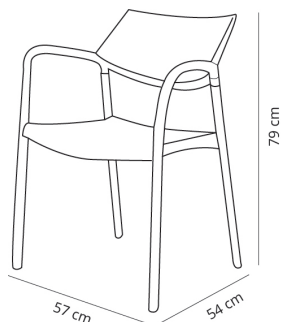

Ref. 04855 - EAN 8411344048559

CHAISE AVEC ACCOUDOIRS SPLASH AIRE PÊCHE

Élaboré par Jorge Pensi

DESCRIPTION

Fauteuil pour usage intérieur et extérieur. Produit en une seule pièce de polypropylène injecté avec fibre de verre en utilisant technologie de moulage assistée par gaz. Empilable. Poids net 3,95 kg.

CERTIFICATIONS

UNE-EN 16139, UNE-EN 581-2, UNE-EN 581-1

DES MESURES

W 59,5cm × L 52,5cm × H 77cm × Hs 43cm × Ha 66,5cm

W 23.43in × L 20.67in × H 30.32in × Hs 16.93in × Ha 26.19in

CARACTÉRISTIQUES

Poids 3,95 Kg.

Empilable max 5 Unités

STD units	Packaging dim. (cm)	Units Container 20'	Units Container 40'	Units Container HC	Units Trayler 70m ³	Units Truck 100m ³
2X	60.1 × 66.1 × 90	132	306	372	416	540
4X	60.7 × 73.7 × 96.9	260	548	632	652	912
PI7	58 × 98 × 220	272	640	640	736	864