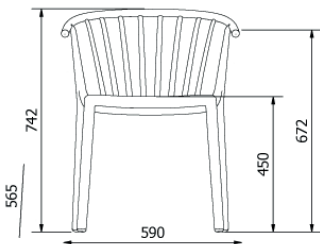

Ref. 04147 - EAN 8411344041475

CHAISE WOODY IVORIE

Élaboré par Josep Llusçà

DESCRIPTION

Fauteuil d'intérieur et extérieur. Injecté avec fibre de verre et PP. Empilable. Protection UV.
Poids net 4,1 kg.

CERTIFICATIONS

UNE-EN 16139, UNE-EN 581-2, UNE-EN 581-1

DES MESURES

W 59cm × L 56,5cm × H 74,2cm × Hs 45cm × Ha 67,2cm

W 23.23in × L 22.25in × H 29.22in × Hs 17.72in × Ha 26.46in

CARACTÉRISTIQUES

Poids 4,2 Kg.

Empilable max 10 Unités

STD units	Packaging dim. (cm)	Units Container 20'	Units Container 40'	Units Container HC	Units Trayler 70m³	Units Truck 100m³
2X	60.1 × 66.1 × 90	132	306	372	416	540
4X	60.7 × 73.7 × 96.9	260	548	632	652	912
P25	58 × 98 × 220	600	1200	1200	1350	1450