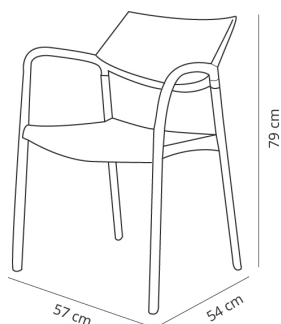

Ref. 03760 - EAN 8411344037607

CHAISE AVEC ACCOUDOIRS SPLASH BLANC

Élaboré par Jorge Pensi

DESCRIPTION

Fauteuil d'intérieur et extérieur. Siège injecté en polypropylène. Pieds et accoudoirs en aluminium anodisé. Empilable. Protection UV. Poids net 3,20 kg.

CERTIFICATIONS

UNE-EN 16139, UNE-EN 581-2, UNE-EN 581-1

DES MESURES

W 57cm × L 54cm × H 79cm × Hs 45cm × Ha 68cm

W 22.45in × L 21.26in × H 31.11in × Hs 17.72in × Ha 26.78in

CARACTÉRISTIQUES

Poids 3,2 Kg.

Empilable max 5 Unités

STD units	Packaging dim. (cm)	Units Container 20'	Units Container 40'	Units Container HC	Units Trayler 70m ³	Units Truck 100m ³
2X	60.1 × 90 × 66.1	138	304	304	436	562
4X	60.7 × 73.7 × 96.9	216	548	456	652	768