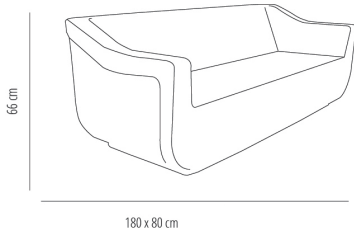

Ref. 03734 - EAN 8411344037348

CANAPÉ CLUB BLANC

Élaboré par Joan Gaspar

DESCRIPTION

Canapé de polyéthylène rotomoulé pour usage intérieur et extérieur. Système d'évacuation d'eau. Protection contre les rayons UV. Optionnel: Coussin polyester et coton de 5 cm de grosseur de couleur beige pourextérieur.

DES MESURES

W 180cm × L 80cm × H 66cm

W 70.87in × L 31.5in × H 25.99in

CARACTÉRISTIQUES

Poids 44 Kg.

| STD units | Packaging dim. (cm) | Units Container 20' | Units Container 40' | Units Container HC | Units Trayler 70m ³ | Units Truck 100m ³ |
|-----------|---------------------|---------------------|---------------------|--------------------|--------------------------------|-------------------------------|
| 1X | 78.3 × 180 × 65.6 | 21 | 45 | 45 | 63 | 72 |