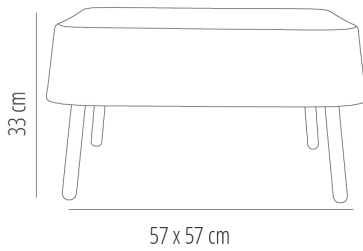

### DESCRIPTION

Table auxiliaire de polyéthylène rotomoulé pour usage intérieur et extérieur. Pieds en aluminium. Protection UV.

### DES MESURES

W 57cm × L 57cm × H 33cm

W 22.45in × L 22.45in × H 13.0in

### CARACTÉRISTIQUES

Poids 6,58 Kg.

STD units	Packaging dim. (cm)	Units Container 20'	Units Container 40'	Units Container HC	Units Trayler 70m <sup>3</sup>	Units Truck 100m <sup>3</sup>
1X	58 × 58 × 32	260	539	640	650	929