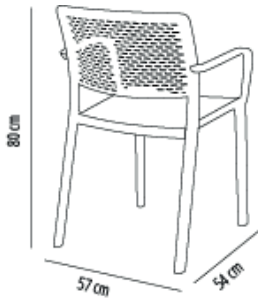

### DESCRIPTION

Fauteuil d'intérieur et extérieur. Injecté avec fibre de verre et PP, en utilisant technologie de moulage assistée par gaz. Empilable. Protection UV. Poids net 4,3 kg.

### DES MESURES

W 57cm × L 54cm × H 80cm × Hs 47,5cm × Ha 66cm

W 22.45in × L 21.26in × H 31.5in × Hs 18.7in × Ha 25.99in