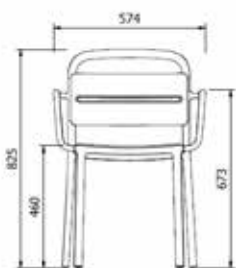

CHAISES COMO

Élaboré par **Joan Gaspar**

CHAISE AVEC ACCOUDOIRS COMO

Chaise avec accoudoirs Como pour usage intérieur et extérieur. Fabriquée en polypropylène avec fibre de verre, par technologie d'injection assistée par gaz. Protection UV.

DES MESURES

W 57,4cm × L 53,5cm × H 82,5cm × Hs 46cm × Ha 67,3cm
W 22.6in × L 21.07in × H 32.49in × Hs 18.12in × Ha 26.5in

CARACTÉRISTIQUES

Poids 4,01 Kg. | Empilable máximo 10 unidades

CERTIFICATIONS

NFEN581-1, UNE-EN 16139, NFEN581-2

STD units	Packaging dim. (cm)	Units Container 20'	Units Container 40'	Units Container HC	Units Trayler 70m³	Units Truck 100m³
2X	x x	70	292	352	420	504
4X	x x	252	516	600	696	784
P24	x x	768	1536	1536	1728	1792

COULEUR DE COQUE

Ivorie

Gris Foncé

Gris Verdâtre

Sable

Terre Cuite

Toscan