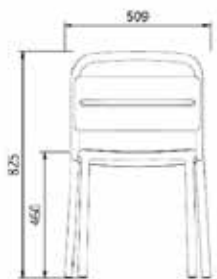

CHAISE COMO

Chaise pour usage intérieur et extérieur. Fabriquée en polypropylène avec fibre de verre, par technologie d'injection assistée par gaz. Protection UV.

DES MESURES

W 50,9cm × L 53,5cm × H 82,5cm × Hs 46cm

W 20.04in × L 21.07in × H 32.49in × Hs 18.12in

CARACTÉRISTIQUES

Poids 3,65 Kg. | Empilable máximo 12 unidades

CERTIFICATIONS

NFEN581-1, UNE-EN 16139

STD units	Packaging dim. (cm)	Units Container 20'	Units Container 40'	Units Container HC	Units Trayler 70m³	Units Truck 100m³
2X	x x	70	292	352	420	504
4X	x x	288	584	728	840	928
P32	x x	768	1536	1536	1728	1792

COULEUR DE COQUE

Ivorie

Gris Foncé

Gris Verdâtre

Sable

Terre Cuite

Toscan