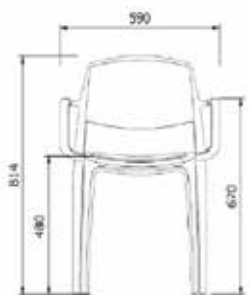

CHAISE AVEC ACCOUDOIRS SMART TAPISSÉE

Chaise avec accoudoirs pour usage intérieur et extérieur. Fabriquée en polypropylène avec fibre de verre, par technologie d'injection assistée par gaz. Protection UV. Avec mousse à séchage rapide. Tapissés adaptés à l'intérieur et l'extérieur. Grammage 275 gr/m²

DES MESURES

W 59cm × L 55,8cm × H 81,4cm × Hs 48cm × Ha 67cm

W 23.23in × L 21.97in × H 32.05in × Hs 18.9in × Ha 26.38in

CARACTÉRISTIQUES

Poids 5,24 Kg. | Empilable máximo 9 unidades

CERTIFICATIONS

ANSI BIFMA X5.1

STD units	Packaging dim. (cm)	Units Container 20'	Units Container 40'	Units Container HC	Units Traylor 70m³	Units Truck 100m³
2X	× ×					
4X	× ×					
P20	× ×					

COMBINAISONS

	Blanc	Gris Foncé	Sable	Bleu Rétro	Terre Cuite	Toscan
Noir Sunbrella	•	•	•	•	•	•
Bleu minéral	•	•				
Mimosa	•	•				
Taupe	•	•	•	•	•	•
Lin	•	•	•	•	•	
Citrouille	•	•				
Charbon	•	•	•	•	•	•