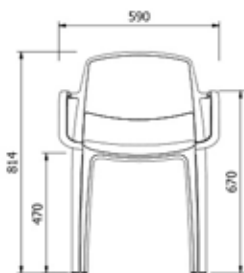

CHAISES SMART

Élaboré par **Javier Cuñado**