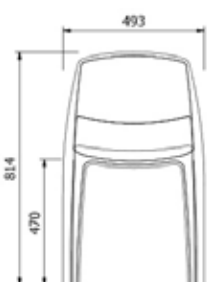

DES MESURES

W 59cm × L 55,8cm × H 81,4cm × Hs 47cm × Ha 67cm

W 23.23in × L 21.97in × H 32.05in × Hs 18.5in × Ha 26.38in

CARACTÉRISTIQUES

Poids 4,54 Kg. | Empilable máximo 9 unidades

STD units	Packaging dim. (cm)	Units Container 20'	Units Container 40'	Units Container HC	Units Trayler 70m ³	Units Truck 100m ³
2X	x x	134	316	362	480	536
4X	x x	256	524	572	800	800
P20	x x	480	960	960	1080	1120

DES MESURES

W 59cm × L 55,8cm × H 81,4cm × Hs 48cm × Ha 67cm

W 23.23in × L 21.97in × H 32.05in × Hs 18.9in × Ha 26.38in

CARACTÉRISTIQUES

Poids 5,24 Kg. | Empilable máximo 9 unidades

CERTIFICATIONS

ANSI BIFMA X5.1

CHAISE SMART

Chaise d'intérieur et extérieur. Injecté avec fibre de verre et PP, en utilisant technologie de moulage assistée par gaz. Empilable. Protection UV.

DES MESURES

W 49,3cm × L 55,8cm × H 81cm × Hs 47cm

W 19.41in × L 21.97in × H 31.89in × Hs 18.51in

CARACTÉRISTIQUES

Poids 4,14 Kg. | Empilable máximo 9 unidades

CERTIFICATIONS

ANSI BIFMA X5.1

STD units	Packaging dim. (cm)	Units Container 20'	Units Container 40'	Units Container HC	Units Traylor 70m ³	Units Truck 100m ³
2X	× ×	134	316	362	480	536
4x	× ×	152	308	332	424	436
P26	× ×	480	960	960	1080	1120