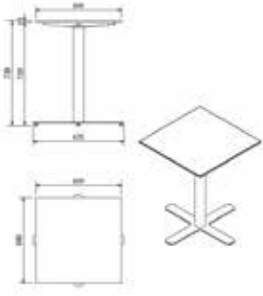

CERTIFICATIONS
UNE-EN 581-1

TABLE PHÉNOLIQUE COMPACTE 60X60 PIED GOYA

Pied central avec socle en forme de croix. Tube et socle fabriqués en acier. Le socle est réglable. Pied pour usage intérieur. Plateau en Phénolique Compacte.

CARACTÉRISTIQUES DE LA TABLE

W 60cm × L 60cm × H 73cm

W 23.63in × L 23.63in × H 28.75in

Poids 13,78 Kg.

STD units	Packaging dim. (cm)	Units Container 20'	Units Container 40'	Units Container HC	Units Trayler 70m³	Units Truck 100m³
1X	x x	350	760	920	1080	1190

COULEUR/COULEUR DE FINITION DU PIÉDESTAL

	Sable	Noir	Blanc
Camarade	☐	☐	☐

PLATEAU

	Chêne Naturel	Chêne Frêne	Bois Lavé	Noir	Blanc
60×60cm	☐	☐	☐	☐	☐