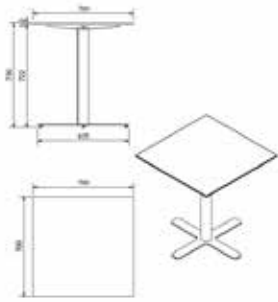

CERTIFICATIONS
UNE-EN 581-1

	Sable	Noir	Blanc
Camarade	☐	☐	☐

PLATEAU

	Chêne Naturel	Chêne Frêne	Bois Lavé	Noir	Blanc
70x70cm	☐	☐	☐	☐	☐

PLATEAU/PIED

	Chêne Naturel	Chêne Frêne	Bois Lavé	Noir	Blanc
Sable	☐	☐	☐	☐	☐
Noir	☐	☐	☐	☐	☐
Blanc	☐	☐	☐	☐	☐