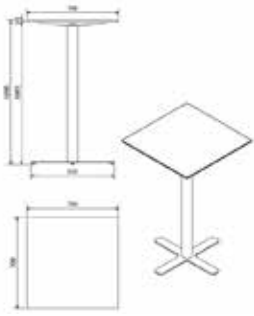

CERTIFICATIONS
UNE-EN 581-1

TABLE PHÉNOLIQUE COMPACTE 70X70 PIED GOYA HAUT

Pied central avec socle en forme de croix. Tube et socle fabriqués en acier. Le socle est réglable. Pied pour usage intérieur. Plateau en Phénolique Compacte.

CARACTÉRISTIQUES DE LA TABLE

W 70cm × L 70cm × H 109cm
W 27.56in × L 27.56in × H 42.92in

Poids 17,22 Kg.

STD units	Packaging dim. (cm)	Units Container 20'	Units Container 40'	Units Container HC	Units Trayler 70m³	Units Truck 100m³
1X	x x	279	390	620	750	895

COULEUR/COULEUR DE FINITION DU PIÉDESTAL

	Blanc	Sable	Noir
Camarade	☐	☐	☐

PLATEAU

	Blanc	Chêne Frêne	Chêne Naturel	Bois Lavé	Noir
70x70cm	☐	☐	☐	☐	☐