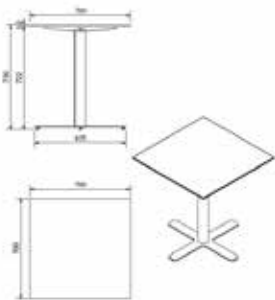

PLATEAU/PIED

	Blanc	Chêne Frêne	Chêne Naturel	Bois Lavé	Noir
Blanc	☐	☐	☐	☐	☐
Sable	☐	☐	☐	☐	☐
Noir	☐	☐	☐	☐	☐

CERTIFICATIONS
UNE-EN 581-1

TABLE PHÉNOLIQUE COMPACTE 70X70 PIED GOYA

Pied central avec socle en forme de croix. Tube et socle fabriqués en acier. Le socle est réglable. Pied pour usage intérieur. Plateau en Phénolique Compacte.

CARACTÉRISTIQUES DE LA TABLE

W 70cm × L 70cm × H 73cm
W 27.56in × L 27.56in × H 28.75in

Poids 16 Kg.

STD units	Packaging dim. (cm)	Units Container 20'	Units Container 40'	Units Container HC	Units Trayler 70m³	Units Truck 100m³
1X	x x	290	611	675	880	915

COULEUR/COULEUR DE FINITION DU PIÉDESTAL