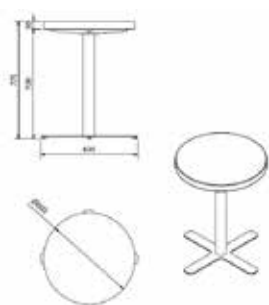

CERTIFICATIONS
UNE-EN 581-1

TABLE DUROLIGHT Ø60 PIED GOYA

Pied central avec socle en forme de croix. Tube et socle fabriqués en acier. Le socle est réglable. Pied pour usage intérieur. Plateau en Durolight.

CARACTÉRISTIQUES DE LA TABLE

H 77,5cm × Ø 60cm

H 30.52in × Ø 23.63in

Poids 13,1 Kg.

STD units	Packaging dim. (cm)	Units Container 20'	Units Container 40'	Units Container HC	Units Trayler 70m³	Units Truck 100m³
1X	x x	350	760	920	1080	1190

COULEUR/COULEUR DE FINITION DU PIÉDESTAL

	Sable	Noir	Blanc
Camarade	☐	☐	☐

PLATEAU

	Chêne Naturel	Ciment
Ø 60cm	☐	☐

PLATEAU/PIED

	Chêne Naturel	Ciment
Sable	☐	☐
Noir	☐	☐
Blanc	☐	☐