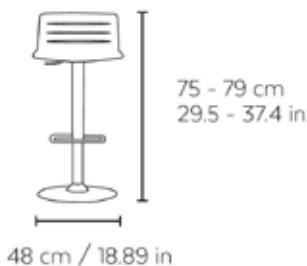

TABOURET SKIN PIED CENTRAL

Pensée pour apporter le maximum de confort, la collection SKIN dispose d'une grande variété de structures et tapisseries pour mieux adapter la création en fonction du cadre. La gamme de chaises, bancs et tabourets fait que cette création s'intègre dans n'importe quelle ambiance de votre bureau.

Tabouret pied central pour intérieur. Siège injecté en PP et fibre de verre. Structure en acier chromé ou peint blanc. Tabouret pivotant réglable en hauteur avec vérin à gaz. Hs 56x77. H79-100.

DES MESURES

W 48cm × L 48cm × H 115cm × Hs 77cm

W 18.9in × L 18.9in × H 45.28in × Hs 30.32in

CARACTÉRISTIQUES

Poids 7,7 Kg.

STD units	Packaging dim. (cm)	Units Container 20'	Units Container 40'	Units Container HC	Units Trayler 70m³	Units Truck 100m³
1X	60 × 60 × 50	312	740	760		1640

COMBINAISONS DE STRUCTURE ET SIÈGE

	Blanc	Gris Foncé	Chocolat	Noir
Blanc	☐	☐	☐	☐
Gris Foncé	☐	☐	☐	☐
Chocolat	☐	☐	☐	☐
Noir	☐	☐	☐	☐