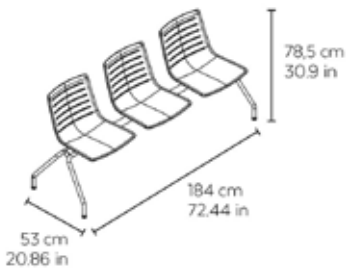

DES MESURES

W 175,4cm × L 54,14cm × H 77,6cm × Hs 46,3cm

W 69.06in × L 21.32in × H 30.56in × Hs 18.23in

CARACTÉRISTIQUES

Poids 19,28 Kg.

STD units	Packaging dim. (cm)	Units Container 20'	Units Container 40'	Units Container HC	Units Trayler 70m ³	Units Truck 100m ³
1X	60 × 60 × 50		152		218	

DES MESURES

W 175,4cm × L 54,14cm × H 77,6cm × Hs 46,3cm

W 69.06in × L 21.32in × H 30.56in × Hs 18.23in

CARACTÉRISTIQUES

Poids 20,28 Kg.

STD units	Packaging dim. (cm)	Units Container 20'	Units Container 40'	Units Container HC	Units Trayler 70m ³	Units Truck 100m ³
1X	60 × 60 × 50		152		218	

BANQUETTE 3 SKIN

Banquette pour usage intérieur. Siège injecté en fibre de verre et PP. Structure en acier peint blanc ou noir. Les accoudoirs et la table auxiliaire sont optionnels

DES MESURES

W 175,36cm × L 54,14cm × H 77,6cm × Hs 46,3cm
W 69.04in × L 21.32in × H 30.56in × Hs 18.23in

DES MESURES

W 232cm × L 54,14cm × H 77,6cm × Hs 46,3cm
W 91.34in × L 21.32in × H 30.56in × Hs 18.23in

CARACTÉRISTIQUES

Poids 27,21 Kg.

STD units	Packaging dim. (cm)	Units Container 20'	Units Container 40'	Units Container HC	Units Trayler 70m ³	Units Truck 100m ³
1X	60 × 60 × 50		152		218	