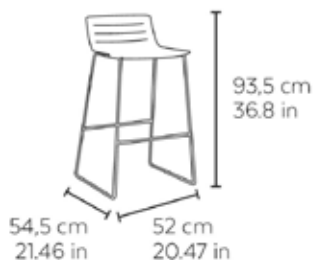

TABOURET SKIN

Pensée pour apporter le maximum de confort, la collection SKIN dispose d'une grande variété de structures et tapisseries pour mieux adapter la création en fonction du cadre. La gamme de chaises, bancs et tabourets fait que cette création s'intègre dans n'importe quelle ambiance de votre bureau.

Tabouret patin pour usage intérieur. Siège injecté en fibre de verre et PP. Structure en acier peint blanc ou chromé. Poids net 7,45 kg.

DES MESURES

W 52cm × L 54,5cm × H 94,5cm × Hs 73cm

W 20.48in × L 21.46in × H 37.21in × Hs 28.75in

CARACTÉRISTIQUES

Poids 7,45 Kg.

STD units	Packaging dim. (cm)	Units Container 20'	Units Container 40'	Units Container HC	Units Trayler 70m³	Units Truck 100m³
2X	60 × 56 × 1075	80	176	176	416	

COMBINAISONS DE STRUCTURE ET SIÈGE

	Blanc	Noir	Chocolat	Gris Foncé
Blanc	☐	☐	☐	☐
Noir	☐	☐	☐	☐
Chocolat	☐	☐	☐	☐
Gris Foncé	☐	☐	☐	☐