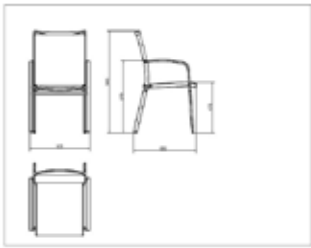

CHAISES LUCCA

Élaboré par **Joan Casas**

indecasa
collection

CHAISE AVEC ACCOUDOIRS LUCCA 02

Fauteuil au profil exclusif en aluminium anodisé. Équerres d'union et traverses en fonte d'aluminium. Textilène Batyline ignifuge. Visserie en acier inoxydable. Embouts antidérapants.

DES MESURES

W 62,5cm × L 65cm × H 94cm × Hs 47cm × Ha 67cm

W 24.61in × L 25.6in × H 37.01in × Hs 18.51in × Ha 26.38in

CARACTÉRISTIQUES

Poids 5,72 Kg. | **Empilable máximo** 2 unidades

STD units	Packaging dim. (cm)	Units Container 20'	Units Container 40'	Units Container HC	Units Trayler 70m ²	Units Truck 100m ²
2X	64 × 84 × 103	107	213	235	256	