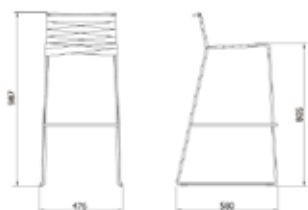

TABOURET ESPIGA

Élaboré par **Jordi Ribaudi**

indecasa
collection

TABOURET ESPIGA

Tabouret haut avec structure patin en acier peint. Bande de polyester ignifuge et hydrofuge. Embouts antidérapants. Visserie en acier inoxydable.

DES MESURES

W 53,5cm × L 58cm × H 100cm × Hs 82cm

W 21.07in × L 22.84in × H 39.38in × Hs 32.29in

CARACTÉRISTIQUES

Poids 7,54 Kg.

STD units	Packaging dim. (cm)	Units Container 20'	Units Container 40'	Units Container HC	Units Trayler 70m ³	Units Truck 100m ³
4X	66 × 54 × 108	65	130	143	156	