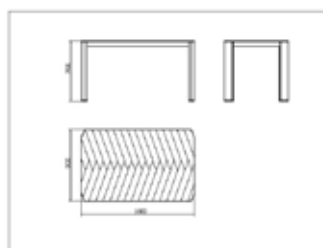

TABLES ESPIGA

Élaboré par **Jordi Ribaudi**

indecasa
collection

TABLES ESPIGA

Table aux profils en aluminium peints. Dessus en phénolique, effet relief par impression digitale. Embouts antidérapants. Visserie en acier inoxydable.

CARACTÉRISTIQUES DE LA TABLE

W 90cm × L 160cm × H 75,5cm

W 35.44in × L 63.0in × H 29.73in

Poids 25 Kg.

STD units	Packaging dim. (cm)	Units Container 20'	Units Container 40'	Units Container HC	Units Trayler 70m ³	Units Truck 100m ³
1X	162 × 92 × 16	113	226	249	272	

PLATEAU

	Blanc	Noir
160×90cm	●	●
220×100cm	●	●
64.6×66.2cm	●	●

PLATEAU/PIED

	Blanc	Noir
Blanc	●	
Noir		●