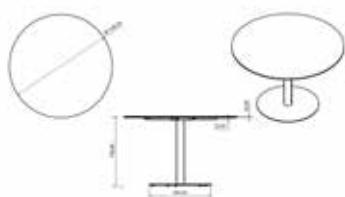

PLATEAU/PIED

	Blanc	Noir	Gris Argent	Bois Lavé	Chêne Frêne	Chêne Naturel
Noir	☐	☐	☐	☐	☐	☐

CERTIFICATIONS

UNE-EN 581-1

TABLE PHÉNOLIQUE COMPACTE Ø100 PIED TAPIES XL Ø66

Table for usage intérieur avec pied central en acier inoxydable. Tube en aluminium anodisé avec encoche de fixation. Base de Ø66 cm. Plateau en résine phénolique.