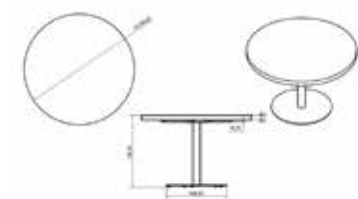

PLATEAU

	Chêne Naturel	Ciment
Ø 120cm	☐	☐

CERTIFICATIONS
UNE-EN 581-1