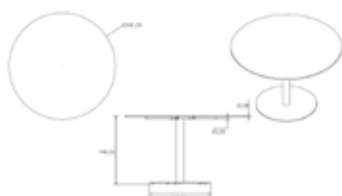

CARACTÉRISTIQUES DE LA TABLE

H 74,5cm × Ø 100cm

H 29.34in × Ø 39.38in

Poids 51 Kg.

CERTIFICATIONS

UNE-EN 581-1

STD units	Packaging dim. (cm)	Units Container 20'	Units Container 40'	Units Container HC	Units Trayler 70m³	Units Truck 100m³
1X	x x	95	210	280	310	380

COULEUR/COULEUR DE FINITION DU PIÉDESTAL

	Noir
Camarade	☐

PLATEAU

	Blanc	Noir	Gris Argent	Bois Lavé	Chêne Naturel	Chêne Frêne
Ø 100cm	☐	☐	☐	☐	☐	☐

PLATEAU/PIED

	Blanc	Noir	Gris Argent	Bois Lavé	Chêne Naturel	Chêne Frêne
Noir	☐	☐	☐	☐	☐	☐