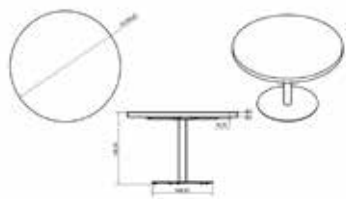

COULEUR/COULEUR DE FINITION DU PIÉDESTAL

	Noir
Camarade	<input type="checkbox"/>

PLATEAU

	Chêne Naturel	Ciment
Ø 120cm	<input type="checkbox"/>	<input type="checkbox"/>

CERTIFICATIONS
UNE-EN 581-1

PLATEAU/PIED