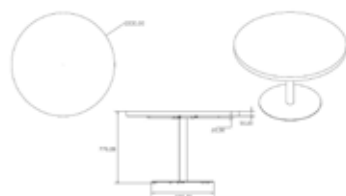

CERTIFICATIONS

UNE-EN 581-1

TABLE DUROLIGHT Ø100 PIED TAPIES XL Ø66

Table for usage intérieur avec pied central en acier inoxydable. Tube en aluminium anodisé avec encoche de fixation. Base de Ø66 cm. Plateau en Durolight.