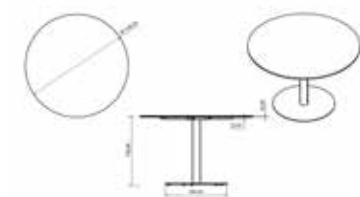

PLATEAU

	Blanc	Noir	Gris Argent	Bois Lavé	Chêne Frêne	Chêne Naturel
Ø 110cm	☐	☐	☐	☐	☐	☐

CERTIFICATIONS
UNE-EN 581-1