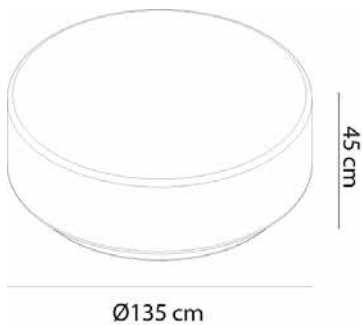

BANC DISK

Élaboré par **Javier Cuñado**

ACCESSOIRES

Kit d'ancrage de bancs de rotomoulage

BANC DISK-1

Banquette en polyéthylène rotomoulé. Consulter l'option ignifuge. Usage intérieur et extérieur.

DES MESURES

W 135cm × L 135cm × H 50cm

W 53.15in × L 53.15in × H 19.69in

CARACTÉRISTIQUES

Poids 35 Kg.

STD units	Packaging dim. (cm)	Units Container 20'	Units Container 40'	Units Container HC	Units Trayler 70m³	Units Truck 100m³
1X	x x	8	16			

COULEUR DE COQUE

BANC DISK-2

Banquette en polyéthylène rotomoulé. Consulter l'option ignifuge. Usage intérieur et extérieur.

DES MESURES

W 135cm × L 135cm × H 50cm

W 53.15in × L 53.15in × H 19.69in

CARACTÉRISTIQUES

Poids 35 Kg.

STD units	Packaging dim. (cm)	Units Container 20'	Units Container 40'	Units Container HC	Units Trayler 70m³	Units Truck 100m³
1X	x x	8	16	0	0	0

ACCESSOIRES

Kit d'ancrage de bancs de rotomoulage

COULEUR DE COQUE