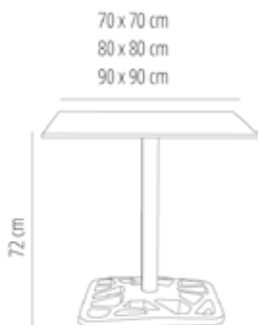

PLATEAU/PIED

TABLE NET 90X90 PHÉNOLIQUE COMPACT

Table avec pied central d'intérieur et extérieur. Pied central injecté en aluminium peint en blanc et noir. Protection UV. Plateau en résine phénolique.

CARACTÉRISTIQUES DE LA TABLE

W 90cm × L 90cm × H 70,2cm
W 35.44in × L 35.44in × H 27.64in
Poids 26,63 Kg.

STD units	Packaging dim. (cm)	Units Container 20'	Units Container 40'	Units Container HC	Units Trayler 70m³	Units Truck 100m³
1X	58 × 60 × 11