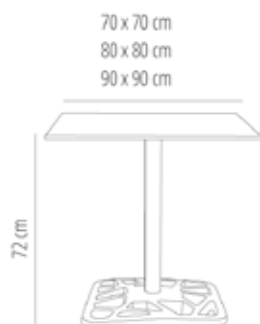

W 70cm × L 70cm × H 70,2cm
W 27.56in × L 27.56in × H 27.64in

Poids 24,43 Kg.

STD units	Packaging dim. (cm)	Units Container 20'	Units Container 40'	Units Container HC	Units Trayler 70m ³	Units Truck 100m ³
1X	71 × 74 × 20		350		462	

PLATEAU

70x70cm	<input type="checkbox"/>	<input type="checkbox"/>	<input type="checkbox"/>	<input type="checkbox"/>	<input type="checkbox"/>	<input type="checkbox"/>

PLATEAU/PIED

Blanc	<input type="checkbox"/>	<input type="checkbox"/>	<input type="checkbox"/>	<input type="checkbox"/>	<input type="checkbox"/>
Noir	<input type="checkbox"/>	<input type="checkbox"/>	<input type="checkbox"/>	<input type="checkbox"/>	<input type="checkbox"/>

TABLE DUROLIGHT 80X80 PIED NET

Table avec pied central d'intérieur et extérieur. Pied central injecté en aluminium peint en blanc et noir. Protection UV. Plateau en Durolight.

CARACTÉRISTIQUES DE LA TABLE

W 80cm × L 80cm × H 74cm
W 31.5in × L 31.5in × H 29.14in

Poids 26,8 Kg.

STD units	Packaging dim. (cm)	Units Container 20'	Units Container 40'	Units Container HC	Units Trayler 70m ³	Units Truck 100m ³
1X	81 × 84 × 20		375		495	