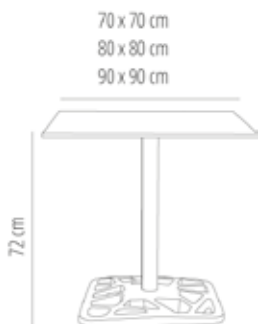

CARACTÉRISTIQUES DE LA TABLE

W 90cm × L 90cm × H 71,2cm

W 35.44in × L 35.44in × H 28.04in

Poids 28,79 Kg.

STD units	Packaging dim. (cm)	Units Container 20'	Units Container 40'	Units Container HC	Units Trolley 70m ³	Units Truck 100m ³
1X	58 × 60 × 11		373		450	

W 70cm × L 70cm × H 70,2cm
W 27.56in × L 27.56in × H 27.64in

Poids 24,43 Kg.

STD units	Packaging dim. (cm)	Units Container 20'	Units Container 40'	Units Container HC	Units Trayler 70m ³	Units Truck 100m ³
1X	71 × 74 × 20		350		462	

PLATEAU

70x70cm	<input type="checkbox"/>	<input type="checkbox"/>	<input type="checkbox"/>	<input type="checkbox"/>	<input type="checkbox"/>	<input type="checkbox"/>

PLATEAU/PIED

Blanc	<input type="checkbox"/>	<input type="checkbox"/>	<input type="checkbox"/>	<input type="checkbox"/>	<input type="checkbox"/>
Noir	<input type="checkbox"/>	<input type="checkbox"/>	<input type="checkbox"/>	<input type="checkbox"/>	<input type="checkbox"/>

W 80cm × L 80cm × H 74cm
W 31.5in × L 31.5in × H 29.14in

Poids 26,8 Kg.

STD units	Packaging dim. (cm)	Units Container 20'	Units Container 40'	Units Container HC	Units Trayler 70m ³	Units Truck 100m ³
1X	81 × 84 × 20		375		495	