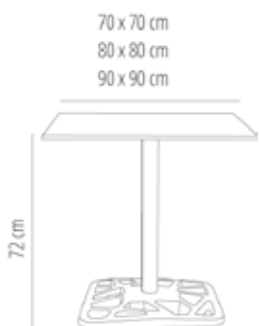

CARACTÉRISTIQUES DE LA TABLE

W 90cm × L 90cm × H 71,2cm

W 35.44in × L 35.44in × H 28.04in

Poids 28,79 Kg.

STD units	Packaging dim. (cm)	Units Container 20'	Units Container 40'	Units Container HC	Units Trolley 70m ³	Units Truck 100m ³
1X	58 × 60 × 11		373		450	

Table avec pied central d'intérieur et extérieur. Pied central injecté en aluminium peint en blanc et noir. Protection UV. Plateau en résine phénolique.

CARACTÉRISTIQUES DE LA TABLE

W 90cm × L 90cm × H 70,2cm
 W 35.44in × L 35.44in × H 27.64in
Poids 26,63 Kg.

STD units	Packaging dim. (cm)	Units Container 20'	Units Container 40'	Units Container HC	Units Trayler 70m ³	Units Truck 100m ³
1X	58 × 60 × 11					

PLATEAU

PLATEAU/PIED

TABLE NET 80X80 PHÉNOLIQUE COMPACT

Table avec pied central d'intérieur et extérieur. Pied central injecté en aluminium peint en blanc et noir. Protection UV. Plateau en résine phénolique.

CARACTÉRISTIQUES DE LA TABLE

W 80cm × L 80cm × H 70,2cm
 W 31.5in × L 31.5in × H 27.64in
Poids 25,89 Kg.