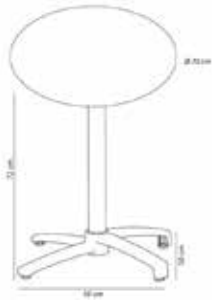

TABLES DROP

TABLE PHÉNOLIQUE COMPACTE DROP Ø80

Pied de table en aluminium peint. Système de repilement. Utilisation intérieur et extérieur.

CARACTÉRISTIQUES DE LA TABLE

H 73cm × Ø 80cm

H 28.75in × Ø 31.5in

Poids 13,66 Kg. | **Empilable**

STD units	Packaging dim. (cm)	Units Container 20'	Units Container 40'	Units Container HC	Units Trayler 70m ³	Units Truck 100m ³
1X	81 × 84 × 20		375		495	

PLATEAU

	Blanc	Bois Lavé	Noir	Chêne Frêne	Chêne Naturel	Argent
Ø 80cm	<input type="checkbox"/>	<input type="checkbox"/>	<input type="checkbox"/>	<input type="checkbox"/>	<input type="checkbox"/>	<input type="checkbox"/>

TABLE PHÉNOLIQUE COMPACTE DROP Ø70

Pied de table en aluminium peint. Système de repilement. Utilisation intérieur et extérieur.

CARACTÉRISTIQUES DE LA TABLE

H 73cm × Ø 70cm

H 28.75in × Ø 27.56in

Poids 13 Kg. | **Empilable**

STD units	Packaging dim. (cm)	Units Container 20'	Units Container 40'	Units Container HC	Units Trayler 70m ³	Units Truck 100m ³
1X	71 × 74 × 20		350		462	

COULEUR/COULEUR DE FINITION DU PIÉDESTAL

	Sable	Blanc	Noir
Satin	<input type="checkbox"/>	<input type="checkbox"/>	<input type="checkbox"/>