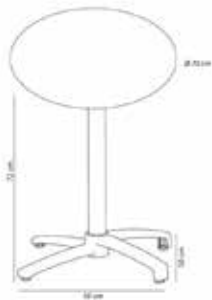

TABLES DROP

TABLE PHÉNOLIQUE COMPACTE DROP Ø80

Pied de table en aluminium peint. Système de repilement. Utilisation intérieur et extérieur.

CARACTÉRISTIQUES DE LA TABLE

H 73cm × Ø 80cm

H 28.75in × Ø 31.5in

Poids 13,66 Kg. | **Empilable**

STD units	Packaging dim. (cm)	Units Container 20'	Units Container 40'	Units Container HC	Units Trayler 70m ³	Units Truck 100m ³
1X	81 × 84 × 20		375		495	

PLATEAU

	Blanc	Bois Lavé	Noir	Chêne Frêne	Chêne Naturel	Argent
Ø 80cm	<input type="checkbox"/>	<input type="checkbox"/>	<input type="checkbox"/>	<input type="checkbox"/>	<input type="checkbox"/>	<input type="checkbox"/>

TABLE PHÉNOLIQUE COMPACTE DROP Ø70

Pied de table en aluminium peint. Système de repilement. Utilisation intérieur et extérieur.

CARACTÉRISTIQUES DE LA TABLE

H 73cm × Ø 70cm

H 28.75in × Ø 27.56in

Poids 13 Kg. | **Empilable**