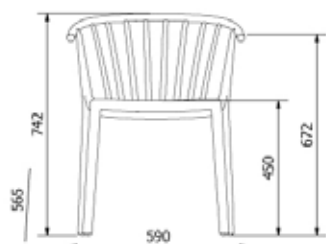

COULEUR DE COQUE

CHAISE WOODY TAPISSÉE

Tapissé adapté à l'intérieur et l'extérieur. Composition Sunbrella®. Avec mousse à séchage rapide. Grammage 275gr/m². Pour éviter les taches, veuillez ne pas empiler les chaises tapissées.

DES MESURES

W 59cm × L 56,5cm × H 74,2cm × Hs 46cm × Ha 67,2cm
W 23.23in × L 22.25in × H 29.22in × Hs 18.12in × Ha 26.46in

CARACTÉRISTIQUES

Poids 4,9 Kg.

CERTIFICATIONS

UNE-EN 16139, UNE-EN 581-1, UNE-EN 581-2

STD units	Packaging dim. (cm)	Units Container 20'	Units Container 40'	Units Container HC	Units Trayler 70m³	Units Truck 100m³
2X	60,1 × 66,1 × 90	132	306	372	416	540
4X	60,7 × 73,7 × 96,9	260	548	632	652	912

COMBINAISONS

	Ivoire	Sable	Chocolat	Gris Verdâtre	Bleu Rétro	Rouge	Gris Foncé	Noir
Citrouille	•	•	•				•	•
Lin	•	•	•	•	•	•	•	•
Taupe	•	•	•	•				•
Charbon					•	•	•	•