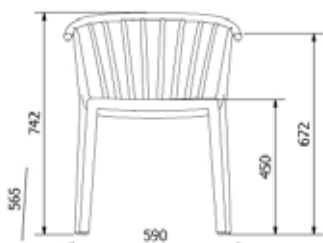

CHAISES WOODY

Élaboré par **Josep Llusçà**

CHAISE WOODY

Fauteuil d'intérieur et extérieur. Injecté avec fibre de verre et PP. Empilable. Protection UV. Poids net 4,1 kg.

DES MESURES

W 59cm × L 56,5cm × H 74,2cm × Hs 45cm × Ha 67,2cm

W 23.23in × L 22.25in × H 29.22in × Hs 17.72in × Ha 26.46in

CARACTÉRISTIQUES

Poids 4,2 Kg. | Empilable máximo 10 unidades

CERTIFICATIONS

UNE-EN 16139, UNE-EN 581-2, UNE-EN 581-1

STD units	Packaging dim. (cm)	Units Container 20'	Units Container 40'	Units Container HC	Units Trayler 70m ³	Units Truck 100m ³
2X	60.1 × 66.1 × 90	132	306	372	416	540
4X	60.7 × 73.7 × 96.9	260	548	632	652	912
P25	58 × 98 × 220	600	1200	1200	1350	1450

Noir

CHAISE WOODY GREEN EDITION

Fauteuil d'intérieur et extérieur. Injecté avec fibre de verre et PP 100% recyclé.
Protection UV.
Poids net 4,6 kg.

DES MESURES

W 59cm × L 56,5cm × H 74,2cm × Hs 45cm × Ha 67,2cm
W 23.23in × L 22.25in × H 29.22in × Hs 17.72in × Ha 26.46in

DES MESURES

W 59cm × L 56,5cm × H 74,2cm × Hs 46cm × Ha 67,2cm
W 23.23in × L 22.25in × H 29.22in × Hs 18.12in × Ha 26.46in

CARACTÉRISTIQUES

Poids 4,9 Kg.

CERTIFICATIONS

UNE-EN 16139, UNE-EN 581-1, UNE-EN 581-2