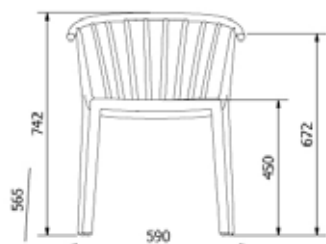

CHAISES WOODY

Élaboré par **Josep Llusçà**

CHAISE WOODY

Fauteuil d'intérieur et extérieur. Injecté avec fibre de verre et PP. Empilable. Protection UV. Poids net 4,1 kg.

DES MESURES

W 59cm × L 56,5cm × H 74,2cm × Hs 45cm × Ha 67,2cm

W 23.23in × L 22.25in × H 29.22in × Hs 17.72in × Ha 26.46in

CARACTÉRISTIQUES

Poids 4,2 Kg. | Empilable máximo 10 unidades

CERTIFICATIONS

UNE-EN 16139, UNE-EN 581-2, UNE-EN 581-1

STD units	Packaging dim. (cm)	Units Container 20'	Units Container 40'	Units Container HC	Units Trayler 70m ³	Units Truck 100m ³
2X	60.1 × 66.1 × 90	132	306	372	416	540
4X	60.7 × 73.7 × 96.9	260	548	632	652	912
P25	58 × 98 × 220	600	1200	1200	1350	1450

Noir

CHAISE WOODY GREEN EDITION

Fauteuil d'intérieur et extérieur. Injecté avec fibre de verre et PP 100% recyclé.
Protection UV.
Poids net 4,6 kg.

DES MESURES

W 59cm × L 56,5cm × H 74,2cm × Hs 45cm × Ha 67,2cm
W 23.23in × L 22.25in × H 29.22in × Hs 17.72in × Ha 26.46in

DES MESURES

W 59cm × L 56,5cm × H 74,2cm × Hs 46cm × Ha 67,2cm
W 23.23in × L 22.25in × H 29.22in × Hs 18.12in × Ha 26.46in

CARACTÉRISTIQUES

Poids 4,9 Kg.

CERTIFICATIONS

UNE-EN 16139, UNE-EN 581-1, UNE-EN 581-2