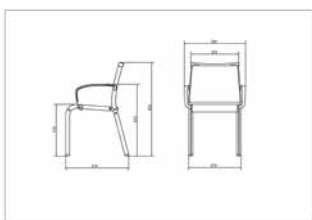

CHAISES SIENA

Élaboré par **Joan Casas**

indecasa
collection

CHAISE AVEC ACCOUDOIRS SIENA

DES MESURES

W 47,8cm × L 57,4cm × H 85cm × Hs 47cm × Ha 65,3cm

W 18.82in × L 22.6in × H 33.47in × Hs 18.51in × Ha 25.71in

CARACTÉRISTIQUES

Poids 4,82 Kg. | Empilable máximo 2 unidades

STD units	Packaging dim. (cm)	Units Container 20'	Units Container 40'	Units Container HC	Units Trayler 70m ³	Units Truck 100m ³
2X	60 × 70 × 92	34	68	75	82	

DES MESURES

W 47,8cm × L 57,4cm × H 85cm × Hs 47cm

W 18.82in × L 22.6in × H 33.47in × Hs 18.5in

CARACTÉRISTIQUES

Poids 3,86 Kg. **máximo** 4 unidades

STD units	Packaging dim. (cm)	Units Container 20'	Units Container 40'	Units Container HC	Units Trayler 70m ³	Units Truck 100m ³
4X	84 × 50 × 97	222	444	489	533	