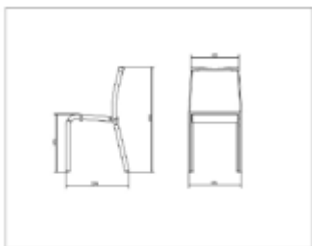

CHAISE SIENA

DES MESURES

W 47,8cm × L 57,4cm × H 85cm × Hs 47cm

W 18.82in × L 22.6in × H 33.47in × Hs 18.5in

CARACTÉRISTIQUES

Poids 3,86 Kg. **máximo** 4 unidades

STD units	Packaging dim. (cm)	Units Container 20'	Units Container 40'	Units Container HC	Units Trayler 70m³	Units Truck 100m³
4X	84 × 50 × 97	222	444	489	533	

STRUCTURE

Aluminium

TEXTILÈNE

Blanc

Titane

COMBINAISONS DE STRUCTURE ET TEXTILÈNE

	Aluminium
Blanc	•
Titane	•