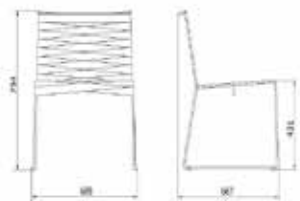

#### DES MESURES

W 59,2cm × L 57,9cm × H 81cm × Hs 48,6cm × Ha 66,4cm

W 23.31in × L 22.8in × H 31.89in × Hs 19.14in × Ha 26.15in

#### DES MESURES

W 54,6cm × L 57cm × H 81cm × Hs 48,6cm

W 21.5in × L 22.45in × H 31.89in × Hs 19.14in

#### CARACTÉRISTIQUES

Poids 6,16 Kg. | **Empilable máximo** 2 unidades

STD units	Packaging dim. (cm)	Units Container 20'	Units Container 40'	Units Container HC	Units Trayler 70m <sup>3</sup>	Units Truck 100m <sup>3</sup>
4X	57 × 66 × 90	332	664	731	797	

### DES MESURES

W 68,8cm × L 66,7cm × H 75,4cm × Hs 43,1cm

W 27.09in × L 26.26in × H 29.69in × Hs 16.97in