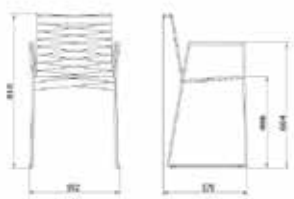

CHAISES ESPIGA

Élaboré par **Jordi Ribaudi**

indecasa
collection

CHAISE AVEC ACCOUDOIRS ESPIGA

Chaise à bras avec structure patin en acier peint. Bande de polyester ignifuge et hydrofuge. Embouts antidérapants. Visserie en acier inoxydable.

DES MESURES

W 59,2cm × L 57,9cm × H 81cm × Hs 48,6cm × Ha 66,4cm

W 23.31in × L 22.8in × H 31.89in × Hs 19.14in × Ha 26.15in

CARACTÉRISTIQUES

Poids 8,08 Kg. | **Empilable máximo** 2 unidades

STD units	Packaging dim. (cm)	Units Container 20'	Units Container 40'	Units Container HC	Units Trayler 70m³	Units Truck 100m³
2X	70 × 64 × 95	83	166	183	199	

COMBINAISONS DE STRUCTURE ET PIEDS

	Blanc	Noir
Blanc	☐	☐
Noir	☐	☐

CHAISE ESPIGA

Chaise avec structure patin en acier peint. Bande de polyester ignifuge et hydrofuge. Embouts antidérapants. Visserie en acier inoxydable.

DES MESURES

W 54,6cm × L 57cm × H 81cm × Hs 48,6cm

W 21.5in × L 22.45in × H 31.89in × Hs 19.14in

CARACTÉRISTIQUES

Poids 6,16 Kg. | **Empilable máximo** 2 unidades

STD units	Packaging dim. (cm)	Units Container 20'	Units Container 40'	Units Container HC	Units Trayler 70m³	Units Truck 100m³
4X	57 × 66 × 90	332	664	731	797	

COMBINAISONS DE STRUCTURE ET PIEDS

	Blanc	Noir
Blanc	☐	☐
Noir	☐	☐