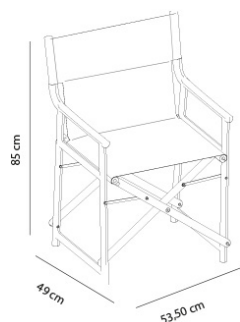

CERTIFICATIONS
UNEEN581-1, UNEEN581-2

CHAISE BOSS SOFT

Chaise pilante d'intérieur et extérieur. Injecté en polypropylène avec fibre de verre. Protection UV. Poids net 5 kg. Tissu Sunbrella®.

DES MESURES

W 53,5cm × L 49cm × H 85cm × Hs 47cm × Ha 60,5cm

W 21.07in × L 19.3in × H 33.47in × Hs 18.51in × Ha 23.82in

CARACTÉRISTIQUES

Poids 5 Kg.

STD units	Packaging dim. (cm)	Units Container 20'	Units Container 40'	Units Container HC	Units Trayler 70m³	Units Truck 100m³
2X	60 × 55 × 22	850	1752	2008	2680	2842

COMBINAISONS DE STRUCTURE ET PIEDS

	Blanc	Sable
Blanc	●	
Sable		●