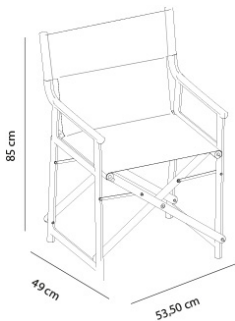

CHAISES BOSS

Élaboré par **Joan Gaspar**

DESCRIPTION

Une chaise d'aspect familial et proche, sans traits formels, pliante et facile à prescrire. L'assise et le dossier en tissu continu transmettent une sensation d'accueil tout en étant esthétiquement élégante. Avec une référence claire aux chaises pliantes de toujours, mais avec certaines nuances obtenues grâce à la technologie du plastique injecté, Boss transmet confort et bien-être.

CHAISE BOSS

Chaise pliante avec structure injectée en polypropylène recyclé post-consommation et fibre de verre recyclée. Tissu acrylique teint dans la masse de marque Bliss. Quincaillerie en acier inoxydable AISI 316. Protection UV. Convient pour une utilisation intérieure et extérieure.

DES MESURES

W 55cm × L 49,4cm × H 83,2cm × Hs 43,7cm × Ha 65,9cm

W 21.66in × L 19.45in × H 32.76in × Hs 17.21in × Ha 25.95in

CARACTÉRISTIQUES

Poids 5 Kg.

STD units	Packaging dim. (cm)	Units Container 20'	Units Container 40'	Units Container HC	Units Trayler 70m²	Units Truck 100m²
2X	22 × 55 × 90	800	1640	1826	2112	

COMBINAISONS

	Nácar	Duna	Salvia	Noche	Blanc	Sable
Asgard_Denim	•					
Asgard_Mud	•					
Asgard_Amber	•					
Asgard_Mocha		•				
Asgard_Limonetto			•			
Asgard_Smoke				•		
					•	•