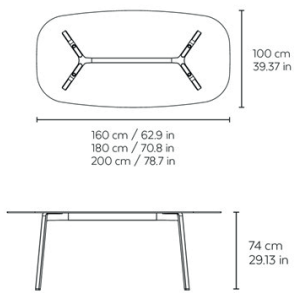

### DESCRIPCIÓN

Mesa para uso interior y exterior con pie central compuesto por dos bases inyectadas en fibra de vidrio con PP mediante tecnología de moldeo asistida por gas, unidas por una barra de aluminio. Protección UV. Sobre de compacto fenólico.

### MEDIDAS

W 100cm × L 160cm × H 74cm

W 39.38in × L 63.0in × H 29.14in

### CARACTERÍSTICAS

Peso 29,41 Kg.

STD units	Packaging dim. (cm)	Units Container 20'	Units Container 40'	Units Container HC	Units Trayler 70m <sup>3</sup>	Units Truck 100m <sup>3</sup>
1X	83 × 74 × 27	175	360	400	520	552