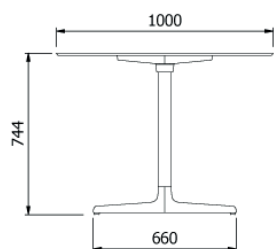

Ref. 05878 - EAN 8411344058787

MESAS PIE TOLEDO TABLEROS GRIS VERDOSO

Diseñado por Jorge Pensi

DESCRIPCIÓN

Mesa para uso interior y exterior. Estructura de aluminio pintado y sobre en compacto fenólico del mismo color.

MEDIDAS

W 100cm × L 100cm × H 74,4cm
W 39,38in × L 39,38in × H 29,3in

CARACTERÍSTICAS

Peso 23 Kg.

STD units	Packaging dim. (cm)	Units Container 20'	Units Container 40'	Units Container HC	Units Traylor 70m ³	Units Truck 100m ³
1X	× ×	60	132	132	162	168