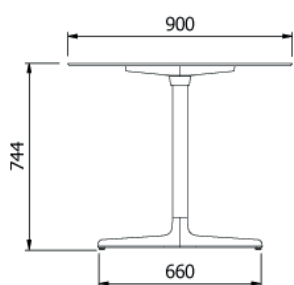

### DESCRIPCIÓN

Mesa para uso interior y exterior. Estructura de aluminio pintado y sobre en compacto fenólico del mismo color.

### MEDIDAS

W 90cm × L 90cm × H 74,4cm

W 35,44in × L 35,44in × H 29,3in

### CARACTERÍSTICAS

Peso 20 Kg.

STD units	Packaging dim. (cm)	Units Container 20'	Units Container 40'	Units Container HC	Units Traylor 70m <sup>3</sup>	Units Truck 100m <sup>3</sup>
1X	x x	72	156	182	210	238