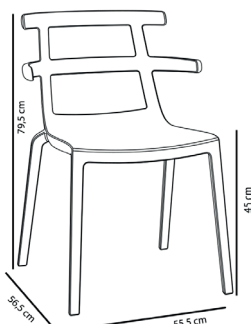

### DESCRIPCIÓN

Silla con brazos para uso interior y exterior. Fabricada en una sola pieza de polipropileno con fibra de vidrio 100% reciclado mediante tecnología de moldeo asistida por gas. Apilable. Peso neto 4.10 kg

### MEDIDAS

W 55,5cm × L 56,5cm × H 79,5cm × Hs 45cm × Ha 65,5cm

W 21.86in × L 22.25in × H 31.3in × Hs 17.72in × Ha 25.79in

### CARACTERÍSTICAS

Peso 4,1 Kg.

Apilable max 8 Unidades

STD units	Packaging dim. (cm)	Units Container 20'	Units Container 40'	Units Container HC	Units Traylor 70m³	Units Truck 100m³
2X	× ×	132	306	372	416	540
P24	× ×	576	1152	1152	1296	1392