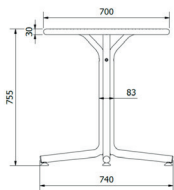

### DESCRIPCIÓN

Mesa Bini para uso interior y exterior. Fabricada en polipropileno con fibra de vidrio, con protección UV. Peso 7,34 kg

### MEDIDAS

H 75,5cm × Ø 70cm

H 29.73in × Ø 27.56in

### CARACTERÍSTICAS

Peso 7,34 Kg.

STD units	Packaging dim. (cm)	Units Container 20'	Units Container 40'	Units Container HC	Units Traylor 70m <sup>3</sup>	Units Truck 100m <sup>3</sup>
1X	73 × 71 × 13	450	912	1056	1254	1360